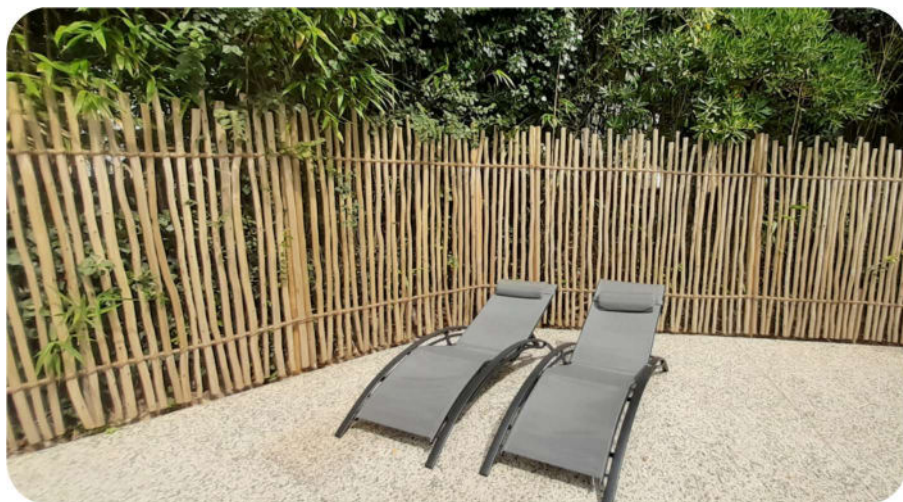

— Clôture Cordéa —

- Rondins d'eucalyptus irréguliers assemblés entre eux par deux tiges en acier galvanisé recouvertes de corde naturelle.
- Panneau : Hauteur au choix 0.60m / 1.20m / 1.80m – Largeur 2.00m
- Notice de pose dans le colis.

Conforme aux normes aire de jeux EN 1176-1

Quincaillerie fournie (visseries)

Attention, prévoir poteaux en eucalyptus diam 75/100mm:

- Poteau sur platine tubulaire (110x110mm)

- Poteau à sceller dans béton (nous vous conseillons de goudronner la partie enterrée du poteau).

Flash moi
pour en
savoir plus !