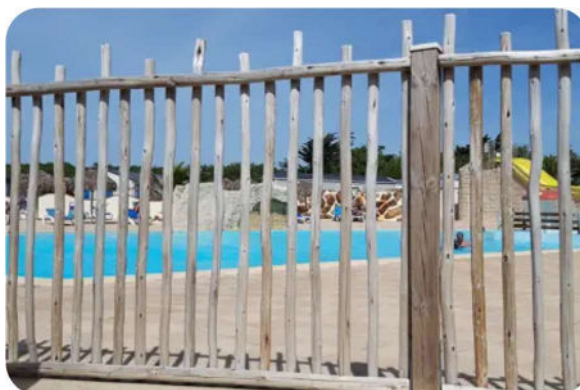

— Clôture Clifton —

- Rondins d'eucalyptus irréguliers assemblés entre eux par deux lisses horizontales.
- Panneau : Hauteur 1.30m – Largeur 2.00m

- Notice de pose dans le colis.

Conforme aux normes piscine NF P 90.306 et aire de jeux EN 1176-1

Quincaillerie fournie (visseries)

Attention, prévoir poteaux en eucalyptus diam 75/100mm :

- Poteau 1.20m sur platine tubulaire (110x110mm)

- Poteau 1.80m à sceller dans béton (nous vous conseillons de goudronner la partie enterrée du poteau).

Flash moi
pour en
savoir plus !

* Bois classe IV venant
d'Afrique du Sud.

A savoir!

L'eucalyptus* doit son originalité à ses formes irrégulières et à son aspect de bois flotté car il blanchit au fil du temps. Résistant et sans entretien, Charrier Bois travaille avec cette essence depuis 15 ans.

La rigidité de cette clôture ainsi que son design ajouré permet de sécuriser tout en donnant du caractère à vos espaces extérieurs. De plus, elle est recoupable en fonction de votre projet.