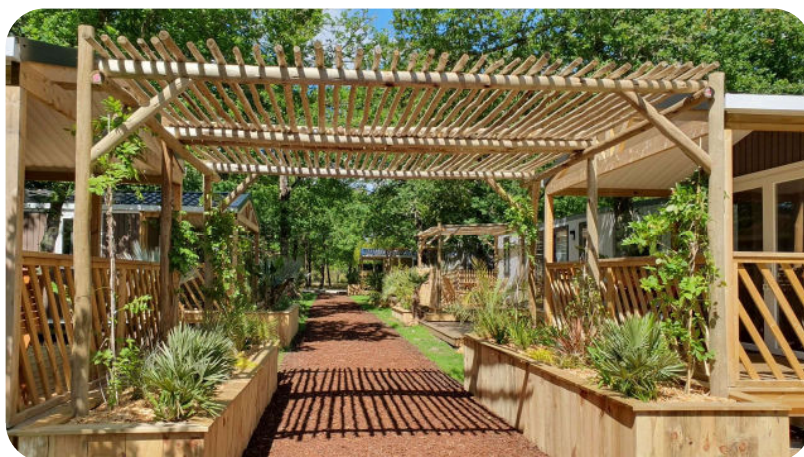

Flash moi
pour en
savoir plus !