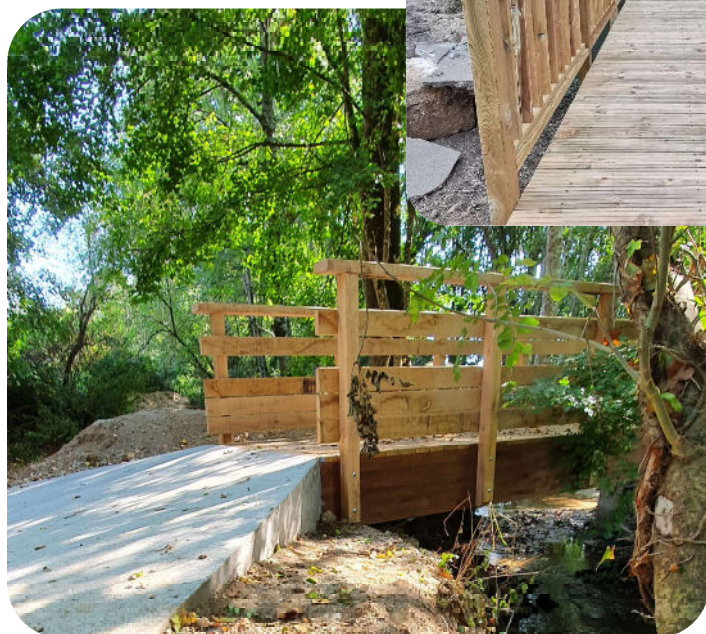

# CHARRIER BOIS

Charpente Menuiserie Aménagement

## — Passerelles droites —

- Essence : Pin Classe IV ou chêne
- Garde-corps : barreaudage horizontal ou vertical\*
- Visserie inox
- Pièces d'assemblage et équerres de fixation en acier galvanisé à chaud