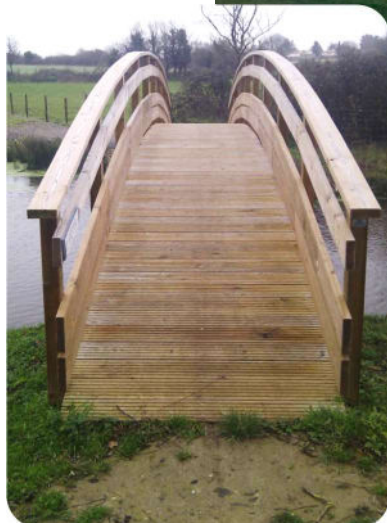

A savoir!

Variante :

Nos passerelles sont sur-mesure. Nous consulter pour d'autres essences de bois et/ou garde-corps (métal, bois, câble inox...). Pensez à nos solutions anti-dérapantes (rainurage par enlèvement de matière ou insert anti-dérapant).

Nos bois proviennent de fournisseurs labélisés PEFC.